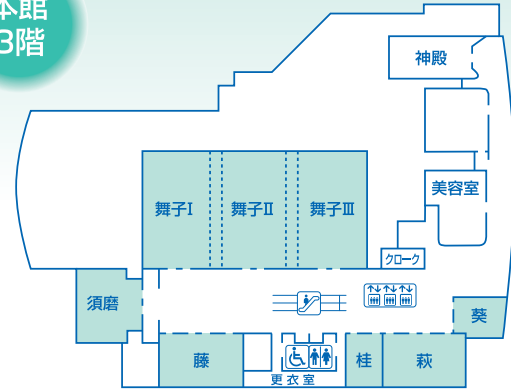

## SEASIDE HOTEL MAIKO VILLA KOBE

シーサイドホテル舞子ビラ神戸のご案内

## FLOOR GUIDE フロアガイド

## 本館

14F	●スカイバンケット「ザ・ヒルズ」 ●ダイニング&バー「キーウエスト」	エレベーター、車いす用化粧室
13F	客室 ●エステティクルーム	氷
12F	客室	氷
11F	客室	氷
10F	客室	氷
9F	客室	氷
8F	客室	氷
7F	客室	氷
6F	客室	氷
5F	客室	氷
4F	客室 ●プライズルーム	氷
3F	●宴会場「舞子」「須磨」「藤」「桂」「萩」「葵」 ●神殿 ●美容室	エレベーター、車いす用化粧室
2F	●宴会場「六甲」●あじさいホール ●ブライダルサロン ●衣裳室 ●日本料理「有栖川」(個室)・茶室「涛声庵」	エレベーター、車いす用化粧室
1F	●日本料理・寿司「有栖川」 ●テラスレストラン「サントロペ」 ●フロント ●ロビーショップ	エレベーター、車いす用化粧室、公衆電話
エントランス		エレベーター

エレベーター エスカレーター 化粧室 車いす用化粧室 公衆電話

氷 製氷機 自動販売機 自動販売機 自動販売機 喫煙所

本館  
2階

本館  
3階

■=宴会場  
■=レストラン

本館  
14階

緑風館  
2階

本館  
1階