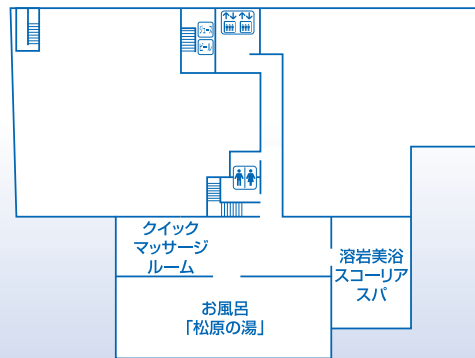

## 本館

14F	●スカイバンケット「ザ・ヒルズ」 ●ダイニング&バー「キーウエスト」	エレベーター、車いす用化粧室
13F	客室 ●エステティクルーム	氷
12F	客室	氷
11F	客室	氷
10F	客室	氷
9F	客室	氷
8F	客室	氷
7F	客室	氷
6F	客室	氷
5F	客室	氷
4F	客室 ●プライズルーム	氷
3F	●宴会場「舞子」「須磨」「藤」「桂」「萩」「葵」 ●神殿 ●美容室	エレベーター、車いす用化粧室
2F	●宴会場「六甲」●あじさいホール ●ブライダルサロン ●衣裳室 ●日本料理「有栖川」(個室)・茶室「涛声庵」	エレベーター、車いす用化粧室
1F	●日本料理・寿司「有栖川」 ●テラスレストラン「サントロペ」 ●フロント ●ロビーショップ	エレベーター、車いす用化粧室、公衆電話
エントランス		エレベーター

エレベーター エスカレーター 化粧室 車いす用化粧室 公衆電話

氷 製氷機 自動販売機 自動販売機 自動販売機 喫煙所

本館  
2階

本館  
3階

■=宴会場  
■=レストラン

本館  
14階

緑風館  
2階

本館  
1階

緑風館  
3階

緑風館  
8階

緑風館  
B1階

緑風館  
1階