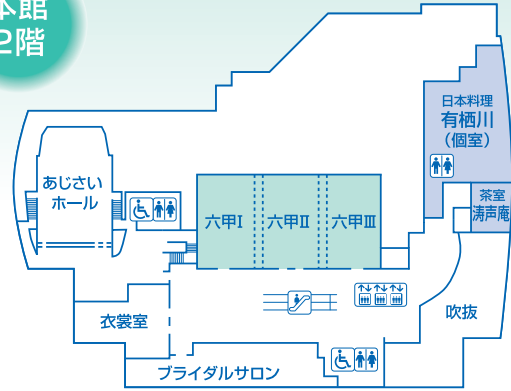

## SEASIDE HOTEL MAIKO VILLA KOBE

シーサイドホテル舞子ビラ神戸のご案内

## FLOOR GUIDE フロアガイド

## 本館

14F	●スカイバンケット「ザ・ヒルズ」 ●ダイニング&バー「キーウエスト」	エレベーター、車いす用化粧室
13F	客室 ●エステティクルーム	氷
12F	客室	氷
11F	客室	氷
10F	客室	氷
9F	客室	氷
8F	客室	氷
7F	客室	氷
6F	客室	氷
5F	客室	氷
4F	客室 ●プライズルーム	氷
3F	●宴会場「舞子」「須磨」「藤」「桂」「萩」「葵」 ●神殿 ●美容室	エレベーター、車いす用化粧室
2F	●宴会場「六甲」●あじさいホール ●ブライダルサロン ●衣裳室 ●日本料理「有栖川」(個室)・茶室「涛声庵」	エレベーター、車いす用化粧室
1F	●日本料理・寿司「有栖川」 ●テラスレストラン「サントロペ」 ●フロント ●ロビーショップ	エレベーター、車いす用化粧室、公衆電話
エントランス		エレベーター

エレベーター エスカレーター 化粧室 車いす用化粧室 公衆電話

氷 製氷機 自動販売機 自動販売機 自動販売機 喫煙所

本館  
2階

本館  
3階

■=宴会場  
■=レストラン

本館  
14階

緑風館  
2階

本館  
1階