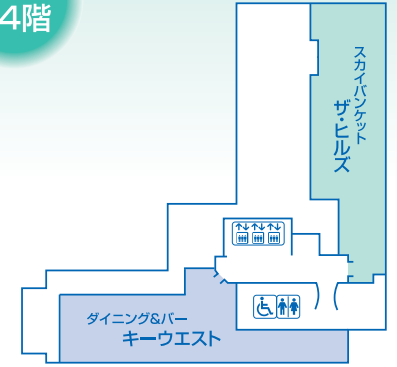

## 本館

14F	●スカイバンケット「ザ・ヒルズ」 ●ダイニング&バー「キーウエスト」	エレベーター、車いす用化粧室
13F	客室 ●エステティクルーム	氷
12F	客室	氷
11F	客室	氷
10F	客室	氷
9F	客室	氷
8F	客室	氷
7F	客室	氷
6F	客室	氷
5F	客室	氷
4F	客室 ●プライズルーム	氷
3F	●宴会場「舞子」「須磨」「藤」「桂」「萩」「葵」 ●神殿 ●美容室	エレベーター、車いす用化粧室
2F	●宴会場「六甲」●あじさいホール ●ブライダルサロン ●衣裳室 ●日本料理「有栖川」(個室)・茶室「涛声庵」	エレベーター、車いす用化粧室
1F	●日本料理・寿司「有栖川」 ●テラスレストラン「サントロペ」 ●フロント ●ロビーショップ	エレベーター、車いす用化粧室、公衆電話
エントランス		エレベーター

エレベーター エスカレーター 化粧室 車いす用化粧室 公衆電話

氷 製氷機 自動販売機 自動販売機 自動販売機 喫煙所

本館  
2階

本館  
3階

■=宴会場  
■=レストラン

本館  
14階

緑風館  
2階

本館  
1階