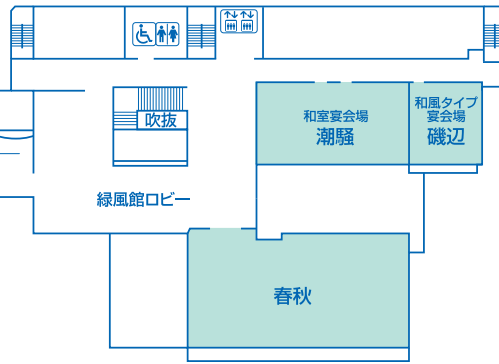

## FLOOR GUIDE フロアガイド

## 本館

14F	●スカイバンケット「ザ・ヒルズ」 ●ダイニング&バー「キーウエスト」	エレベーター、車いす用化粧室
13F	客室 ●エステティクルーム	氷
12F	客室	氷
11F	客室	氷
10F	客室	氷
9F	客室	氷
8F	客室	氷
7F	客室	氷
6F	客室	氷
5F	客室	氷
4F	客室 ●プライズルーム	氷
3F	●宴会場「舞子」「須磨」「藤」「桂」「萩」「葵」 ●神殿 ●美容室	エレベーター、車いす用化粧室
2F	●宴会場「六甲」●あじさいホール ●ブライダルサロン ●衣裳室 ●日本料理「有栖川」(個室)・茶室「涛声庵」	エレベーター、車いす用化粧室
1F	●日本料理・寿司「有栖川」 ●テラスレストラン「サントロペ」 ●フロント ●ロビーショップ	エレベーター、車いす用化粧室、公衆電話
エントランス		エレベーター

エレベーター エスカレーター 化粧室 車いす用化粧室 公衆電話

氷 製氷機 自動販売機 自動販売機 自動販売機 喫煙所

本館  
2階

本館  
3階

■=宴会場  
■=レストラン

本館  
14階

緑風館  
2階

本館  
1階

緑風館  
3階

緑風館  
8階

緑風館  
B1階

緑風館  
1階