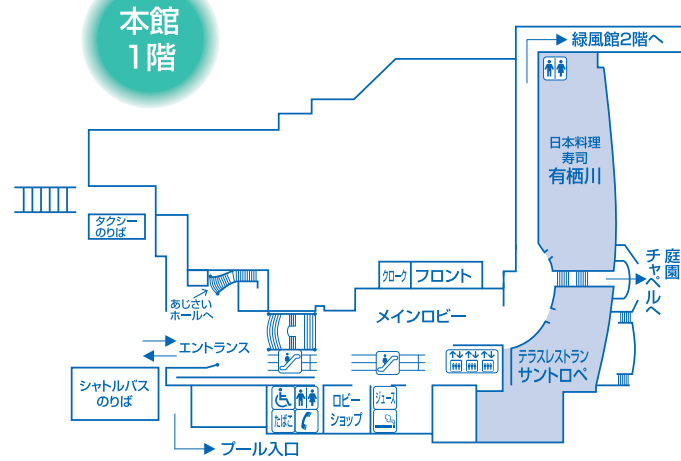

## 本館

14F	●スカイバンケット「ザ・ヒルズ」 ●ダイニング&バー「キーウエスト」	エレベーター、車いす用化粧室
13F	客室 ●エステティクルーム	氷
12F	客室	氷
11F	客室	氷
10F	客室	氷
9F	客室	氷
8F	客室	氷
7F	客室	氷
6F	客室	氷
5F	客室	氷
4F	客室 ●プライズルーム	氷
3F	●宴会場「舞子」「須磨」「藤」「桂」「萩」「葵」 ●神殿 ●美容室	エレベーター、車いす用化粧室
2F	●宴会場「六甲」●あじさいホール ●ブライダルサロン ●衣裳室 ●日本料理「有栖川」(個室)・茶室「涛声庵」	エレベーター、車いす用化粧室
1F	●日本料理・寿司「有栖川」 ●テラスレストラン「サントロペ」 ●フロント ●ロビーショップ	エレベーター、車いす用化粧室、公衆電話
エントランス		エレベーター

エレベーター エスカレーター 化粧室 車いす用化粧室 公衆電話

氷 製氷機 自動販売機 自動販売機 自動販売機 喫煙所

本館  
2階

本館  
3階

■=宴会場  
■=レストラン

本館  
14階

緑風館  
2階

本館  
1階

緑風館  
3階

緑風館  
8階

緑風館  
B1階

緑風館  
1階